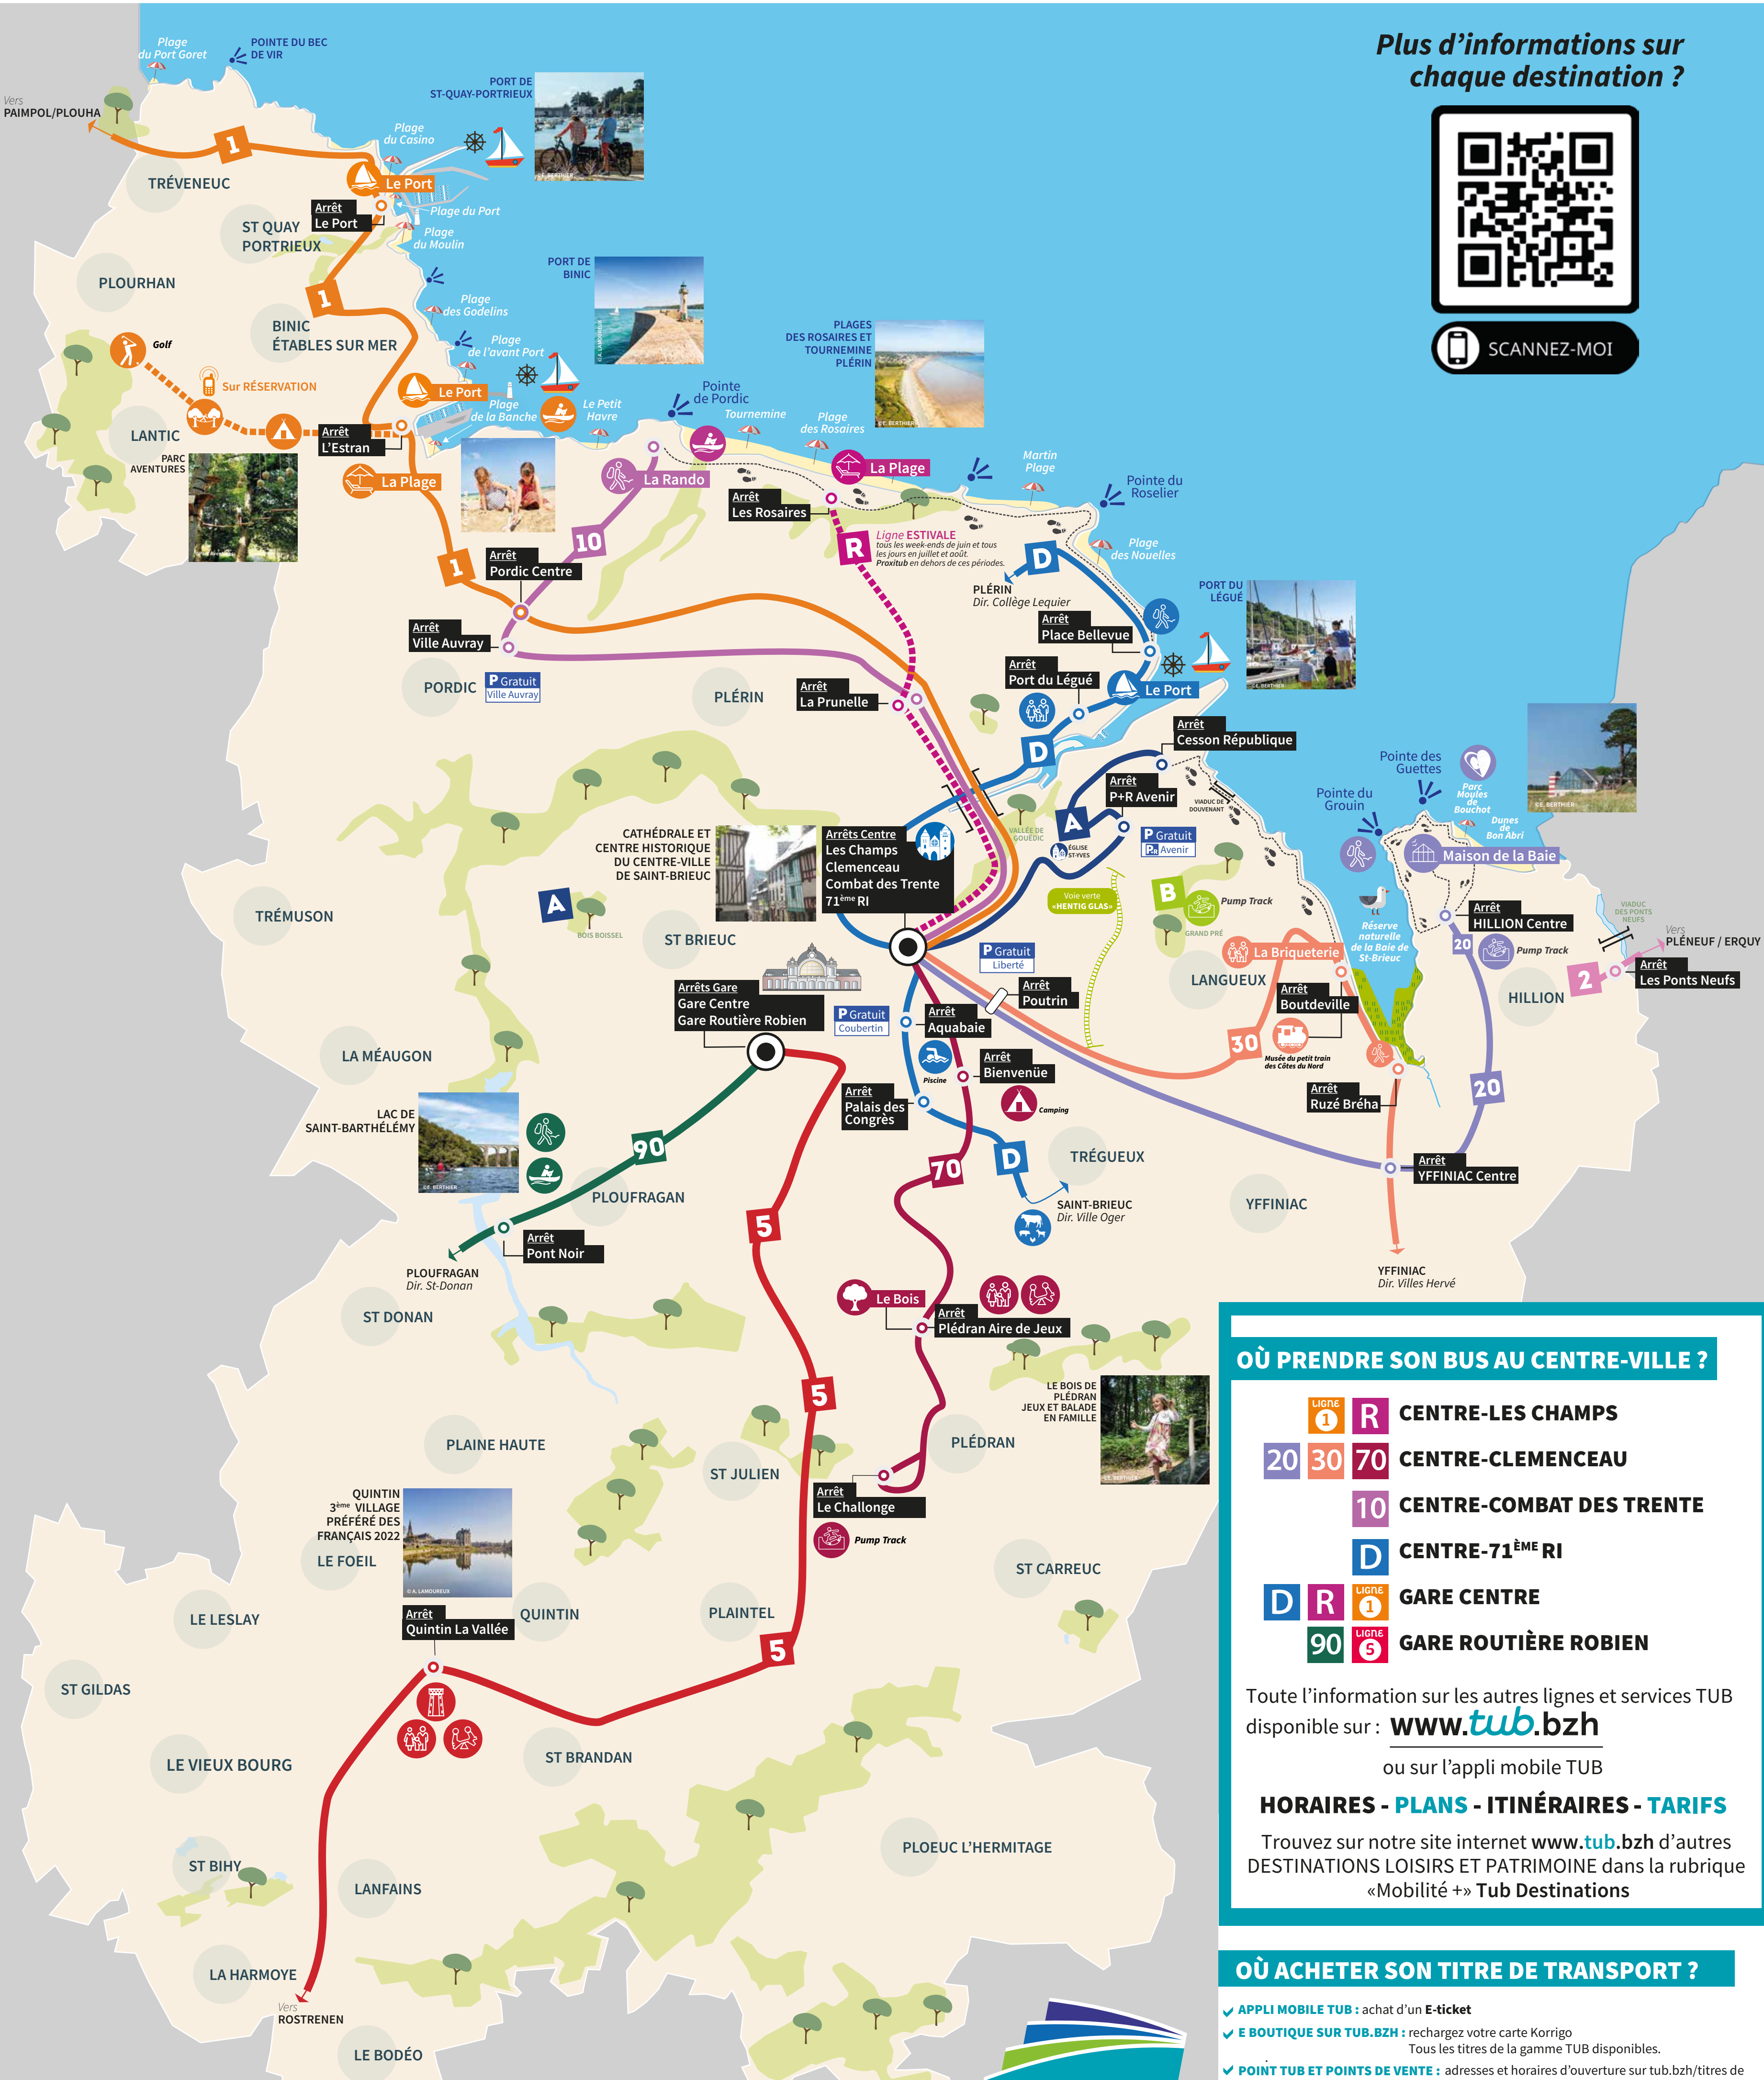

LOISIRS ET PATRIMOINE EN BAIE DE SAINT-BRIEUC

Tout de suite avec les lignes Tub !

Plus d'informations sur
chaque destination ?

SCANNEZ-MOI

OÙ PRENDRE SON BUS AU CENTRE-VILLE ?

- Line 1 R** CENTRE-LES CHAMPS
- 20 30 70** CENTRE-CLEMENCEAU
- 10** CENTRE-COMBAT DES TRENTE
- D** CENTRE-71^{ÈME} RI
- D R** GARE CENTRE
- 90** GARE ROUTIÈRE ROBIEU

Toute l'information sur les autres lignes et services TUB disponible sur : www.tub.bzh ou sur l'appli mobile TUB

HORAIRES - PLANS - ITINÉRAIRES - TARIFS

Trouvez sur notre site internet www.tub.bzh d'autres DESTINATIONS LOISIRS ET PATRIMOINE dans la rubrique « Mobilité + » Tub Destinations

OÙ ACHETER SON TITRE DE TRANSPORT ?

- ✓ **APPLI MOBILE TUB** : achat d'un E-ticket
- ✓ **E BOUTIQUE SUR TUB.BZH** : rechargez votre carte Korrigo
Tous les titres de la gamme TUB disponibles.
- ✓ **POINT TUB ET POINTS DE VENTE** : adresses et horaires d'ouverture sur tub.bzh/titres-de-transport ou en appelant **02 96 01 08 08**

TUB DESTINATIONS

Bien plus que le bus !